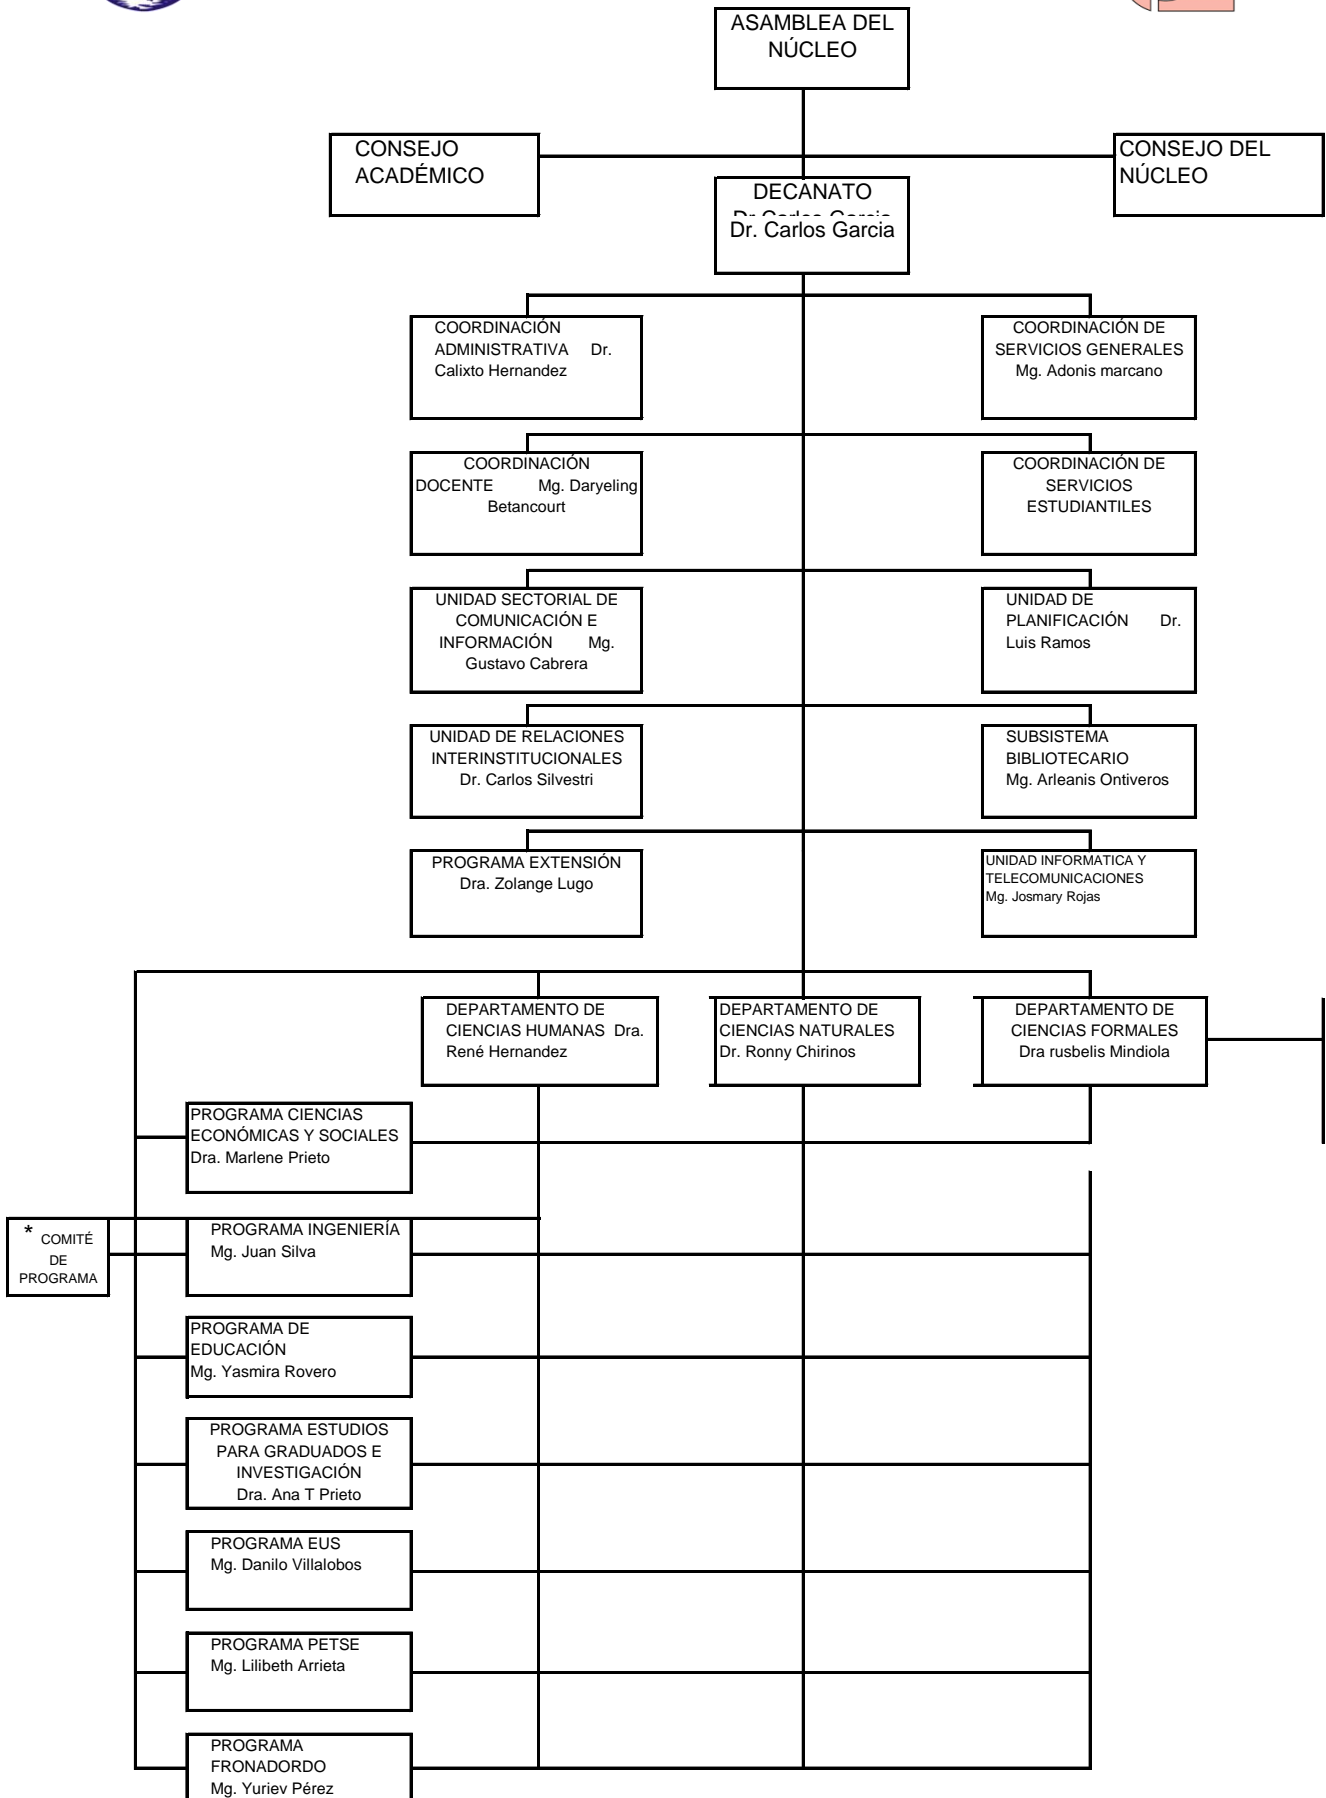

UNIVERSIDAD DEL ZULIA
NÚCLEO COSTA ORIENTAL DEL LAGO
ESTRUCTURA ORGANIZATIVA

|